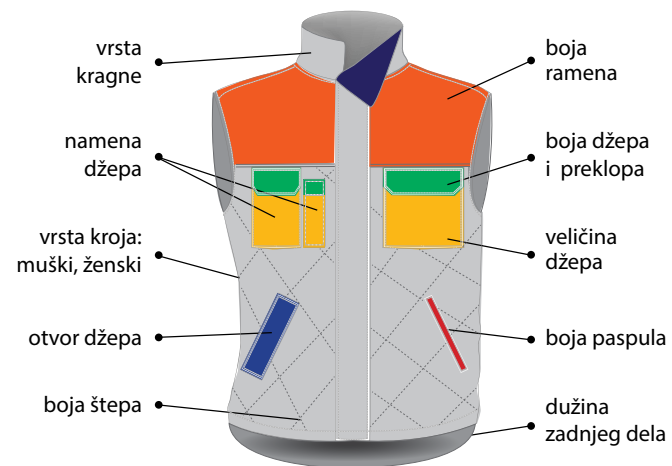

WWW.HTZOPREMASRBIJA.COM

RADNA ODELA

FRUIT OF THE LOOM

vrsta kragne

namena džepa

vrsta džepa

klasični otvor

gumirani otvor