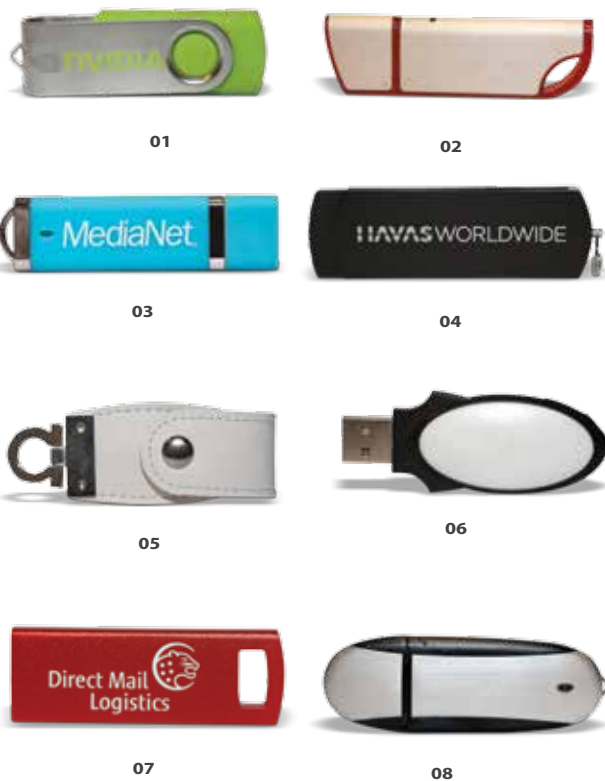

PLASTIČNI USB SC700-

Preko 100 modela

UV led Tampon Graviranje