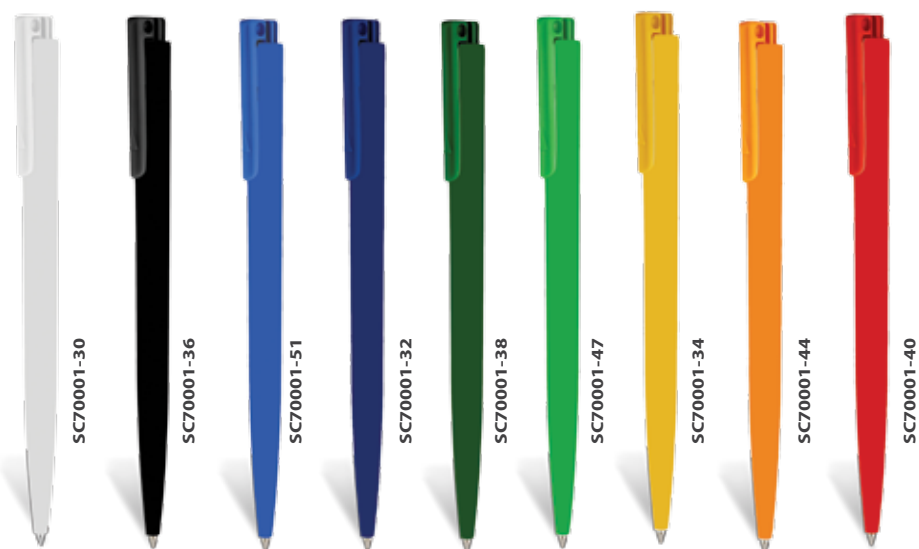

SECO COLOR HEMIJSKA

Plastična hemijska olovka

Dimenzija: 17 x 135mm
Dimenzija štampe: 6 x 45mm

UV led Tampon