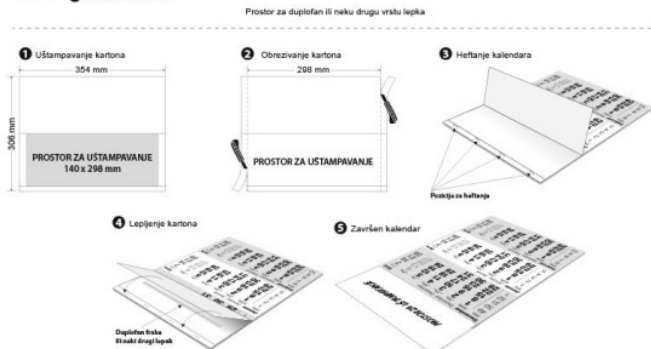

#### Uputstvo za ušampavanje i sklapanje kalendara

- 1 Karton se isporučuje blanko bez zaljepljenog duplofana u formatu 318 x 305 mm i može se ušampati digitalnom, offset ili sito štampom. Vidljiva površina za ušampavanje je 140 x 298mm. Ukoliko se ušampava cela vidljiva površina pripremu je potrebno prepustiti.
- 2 Nakon ušampavanja kartona dimenzija 318mm se obrezuje sa leve i desne strane na širinu 298 mm.
- 3 Nakon se nakon obrezivanja hefta zajedno sa kalendarjumom.
- 4 Nakon heftanja lepi se duplofan traka ili nanosi neka druga vrsta lepka.
- 5 Kalendar je sklopljen.

## POSLOVNI 79, ZIDNI KALENDAR, 12 LISTOVA, FORMAT 31X46 CM

Šifra 7077979

CENA VP 144,00 RSD +PDV / kom

\* cena po komadu, bez brendinga i PDV-a